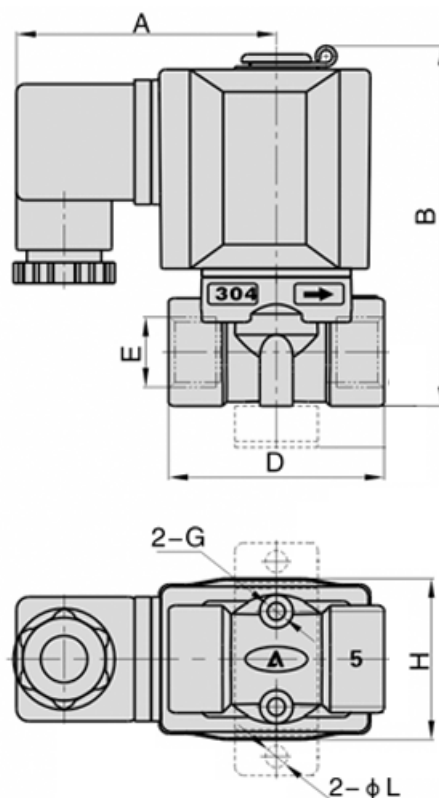

Varenummer: 582W05015AG

Beskrivelse: Fluid ventil - 2/2 NC, D22W05015A - AC230VG
port 1/2" - Lysning 5,0 direkte styret, messing

Mål

A = 62,7

B = 87.0

D = 52

E = G 1/2"

H = 39.0